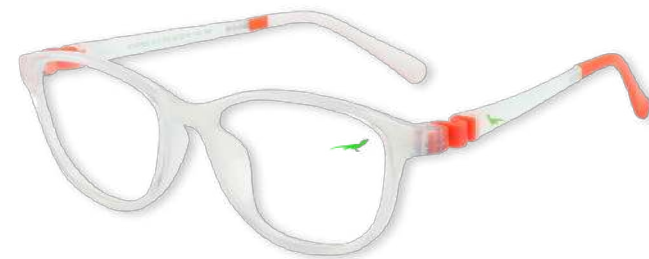

C5

C11 - C6

C11 - C8

C12 - C6

Código: G140580

Material: Biosil

52 mm

16 mm

140 mm

¿Sabías qué? La mariposa búho tiene un ciclo de vida de más o menos tres meses desde el huevo hasta llegar al adulto.